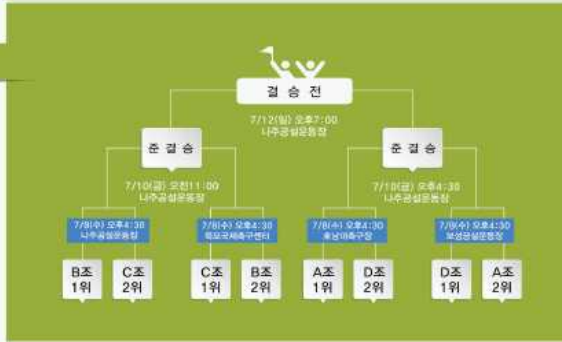

2015광주U대회 경기장

경기장 현황 : 37개 (광주 17개, 전남 16개, 전북 3개, 충북 1개)

경기종목	구분	경기장	소재지		
농구	결승	영주종합체육관	광주		
	예선	동강대체육관	광주		
	예선	광주대체육관	광주		
	예선	무안실내체육관	전남(무안)		
	예선	영광스포티움체육관	전남(영광)		
배구	결승	영주종합체육관	광주		
	예선	나주동신대체육관	전남(나주)		
	예선	호남대체육관	광주		
	예선	순천팔마체육관	전남(순천)		
	예선	영주종합체육관	광주		
수영	경영	전경기	남부대국제수영장	광주	
	다이빙	전경기	장성호	전남(장성)	
	오픈워터	전경기	영주실내수영장	광주	
		수구	전경기	영주빛고을체육관	광주
유도	전경기	영주빛고을체육관	광주		
육상	전경기	광주유니버시아드주경기장	광주		
체조	기계	전경기	광주여대유니버시아드체육관	광주	
	리듬	전경기	광주여대유니버시아드체육관	광주	
축구	결승	나주공설운동장	전남(나주)		
	예선	고창공설운동장	전북(고창)		
	예선	목포국제축구센터	전남(목포)		
	예선	목포국제축구센터 보조구장	전남(목포)		
	예선	보성공설운동장	전남(보성)		
	예선	영광스포티움축구장	전남(영광)		
	예선	정읍공설운동장	전북(정읍)		
	예선	호남대축구장	광주		
탁구	전경기	장성흥길동체육관	전남(장성)		
	전경기	진월국제테니스장	광주		
테니스	전경기	영주전천후테니스장(우천시)	광주		
펜싱	전경기	김대중컨벤션센터	광주		
골프	전경기	나주골드레이크컨트리클럽	전남(나주)		
배드민턴	전경기	화순하니움문화스포츠센터	전남(화순)		
사격	전경기	나주전남종합사격장	전남(나주)		
야구	결승	광주-기아 챔피언스필드	광주		
	예선	무등야구장	광주		
양궁	전경기	광주국제양궁장	광주		
조정	전경기	충주탄금호조정경기장	충북(충주)		
태권도	전경기	조선대체육관	광주		
	결승	나주실내체육관	전남(나주)		
	예선	구례실내체육관	전남(구례)		
핸드볼	결승	나주실내체육관	전남(나주)		
	예선	고창군립체육관	전북(고창)		

주요 경기일정

남자농구

여자축구

야구