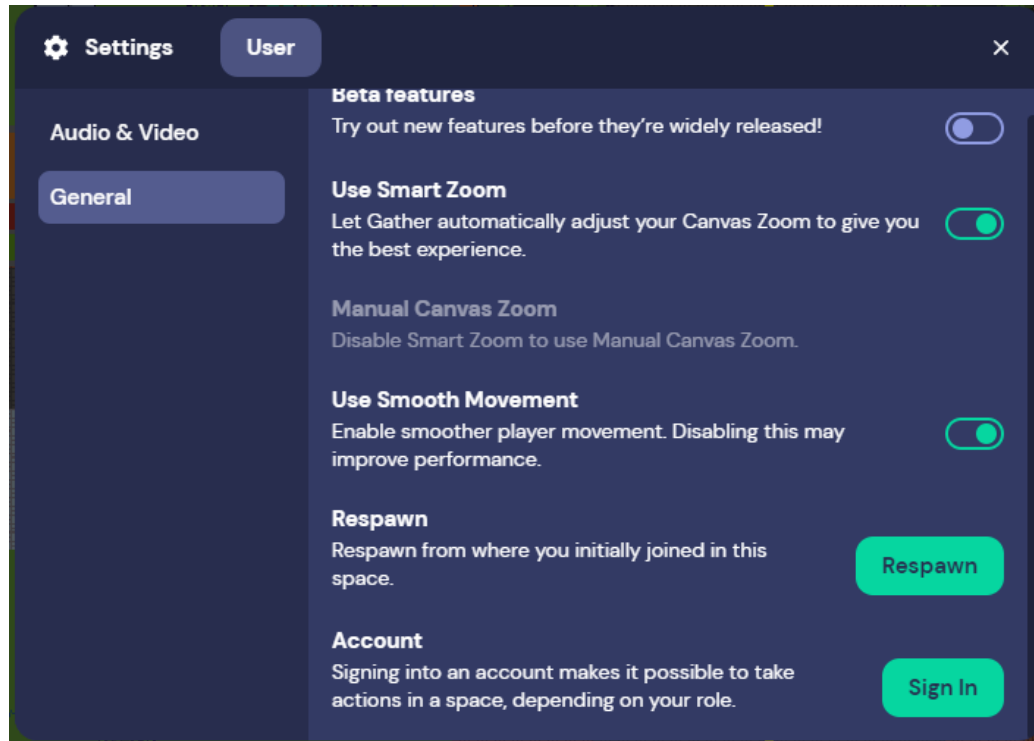

◀◀◀◀ 7. 문제가 생겼을 때 대처 방법

Q1. 게더타운에서 길을 잊어버렸을 때

좌측의 메뉴 목록에서 톱니바퀴 모양 클릭, USER 메뉴에서 Respawn 클릭

Q2. 관리자의 도움이 필요할 때

채팅창에 STAFF에게 하고 싶은 말 입력