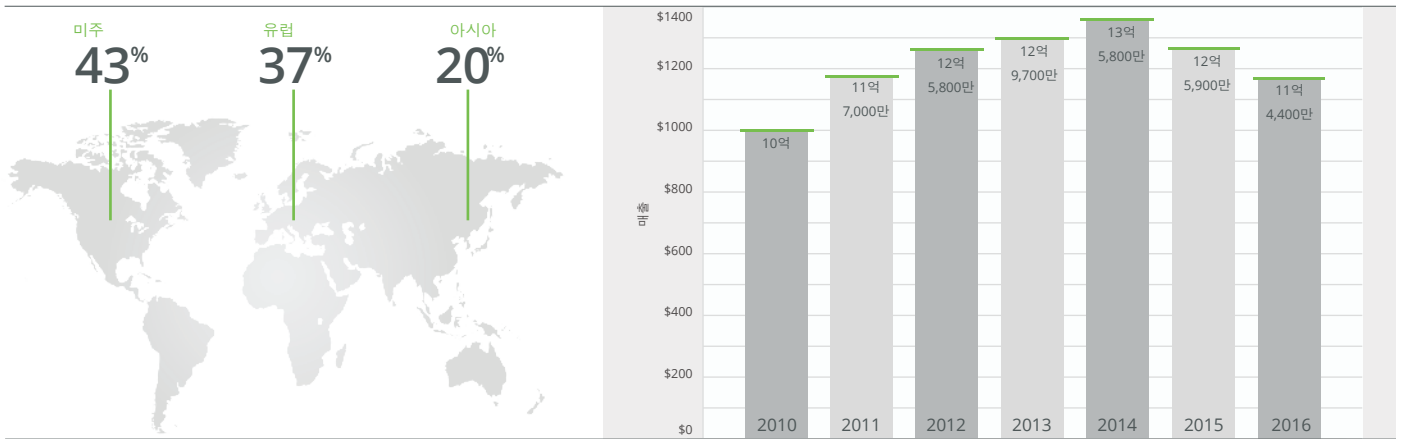

재무 데이터(비GAAP)

고객 정보

2,133,500개 이상 유효 시트

관련 산업

- 항공우주 및 방위
- 자동차
- 전자 및 하이테크
- 공업
- 소매 및 소비자 제품
- 의료 기기

시장 부문

- 사물 인터넷(IoT)
- 증강 현실(AR)
- 제품 라이프사이클 관리(PLM)
- 응용 프로그램 라이프사이클 관리(ALM)
- 서비스 라이프사이클 관리(SLM)
- 컴퓨터 기반 설계(CAD)
- Brilliant Factories(GE 파트너십)

지역사회관계

PTC Global Academic Program - 미래 엔지니어 양성

- 50개 국가
- 45,000명 교사
- 25,000개 중, 고등학교
- 2,500개 대학
- 1,000만 명 학생

FIRST® - For Inspiration and Recognition of Science & Technology

- 전략적 파트너
- FIRST 팀에 무료 소프트웨어 및 교육과정 제공
- 장학금 및 지역 행사 후원
- 230개 이상의 팀 후원

PTC 문의

PTC 본사
140 Kendrick Street
Needham, MA 02494
USA

전화: +1 781.370.5000
팩스: +1 781.370.6000

- PTC 웹사이트: ptc.com/go/social
- 트위터: [Twitter.com/ptc](https://twitter.com/ptc)
- 유튜브: [YouTube.com/ptc](https://www.youtube.com/ptc)
- 링크드인: [LinkedIn.com/company/ptc](https://www.linkedin.com/company/ptc)
- PTC 커뮤니티: Ptcusercommunity.com
- 페이스북: [Facebook.com/ptc.inc](https://www.facebook.com/ptc.inc)