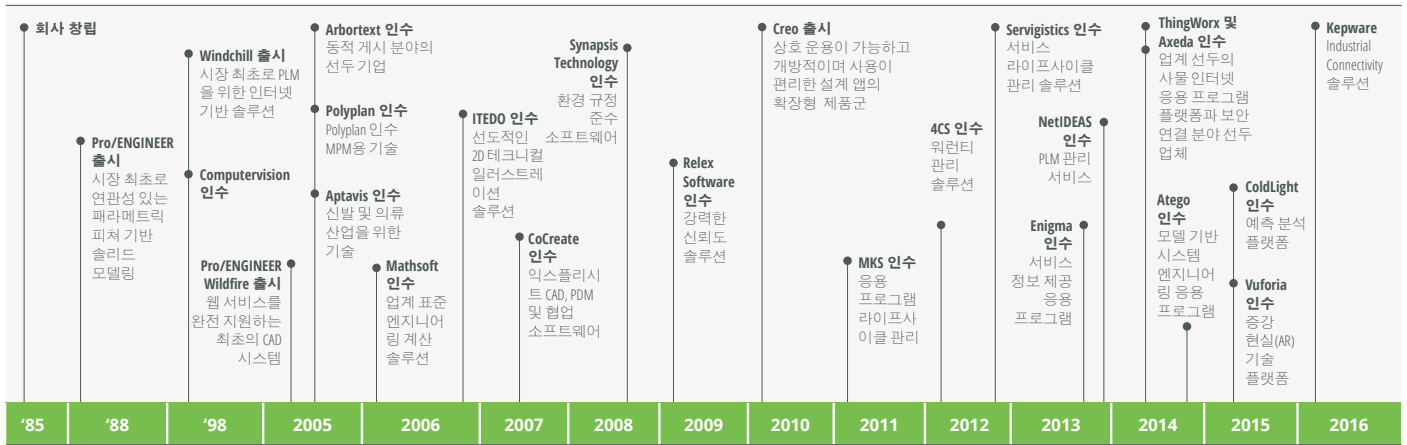

주요 연혁

재무 데이터(비GAAP)

고객 정보

2,133,500개 이상 유효 시트

관련 산업

- 항공우주 및 방위
- 자동차
- 전자 및 하이테크
- 공업
- 소매 및 소비자 제품
- 의료 기기

시장 부문

- 사물 인터넷(IoT)
- 증강 현실(AR)
- 제품 라이프사이클 관리(PLM)
- 응용 프로그램 라이프사이클 관리(ALM)
- 서비스 라이프사이클 관리(SLM)
- 컴퓨터 기반 설계(CAD)
- Brilliant Factories(GE 파트너십)

지역사회관계

PTC Global Academic Program - 미래 엔지니어 양성

- 50개 국가
- 45,000명 교사
- 25,000개 중, 고등학교
- 2,500개 대학
- 1,000만 명 학생

FIRST® - For Inspiration and Recognition of Science & Technology

- 전략적 파트너
- FIRST 팀에 무료 소프트웨어 및 교육과정 제공
- 장학금 및 지역 행사 후원
- 230개 이상의 팀 후원

PTC 문의

PTC 본사
140 Kendrick Street
Needham, MA 02494
USA

전화: +1 781.370.5000
팩스: +1 781.370.6000

- PTC 웹사이트: ptc.com/go/social
- 트위터: [Twitter.com/ptc](https://twitter.com/ptc)
- 유튜브: [YouTube.com/ptc](https://www.youtube.com/ptc)
- 링크드인: [LinkedIn.com/company/ptc](https://www.linkedin.com/company/ptc)
- PTC 커뮤니티: Ptcusercommunity.com
- 페이스북: [Facebook.com/ptc.inc](https://www.facebook.com/ptc.inc)